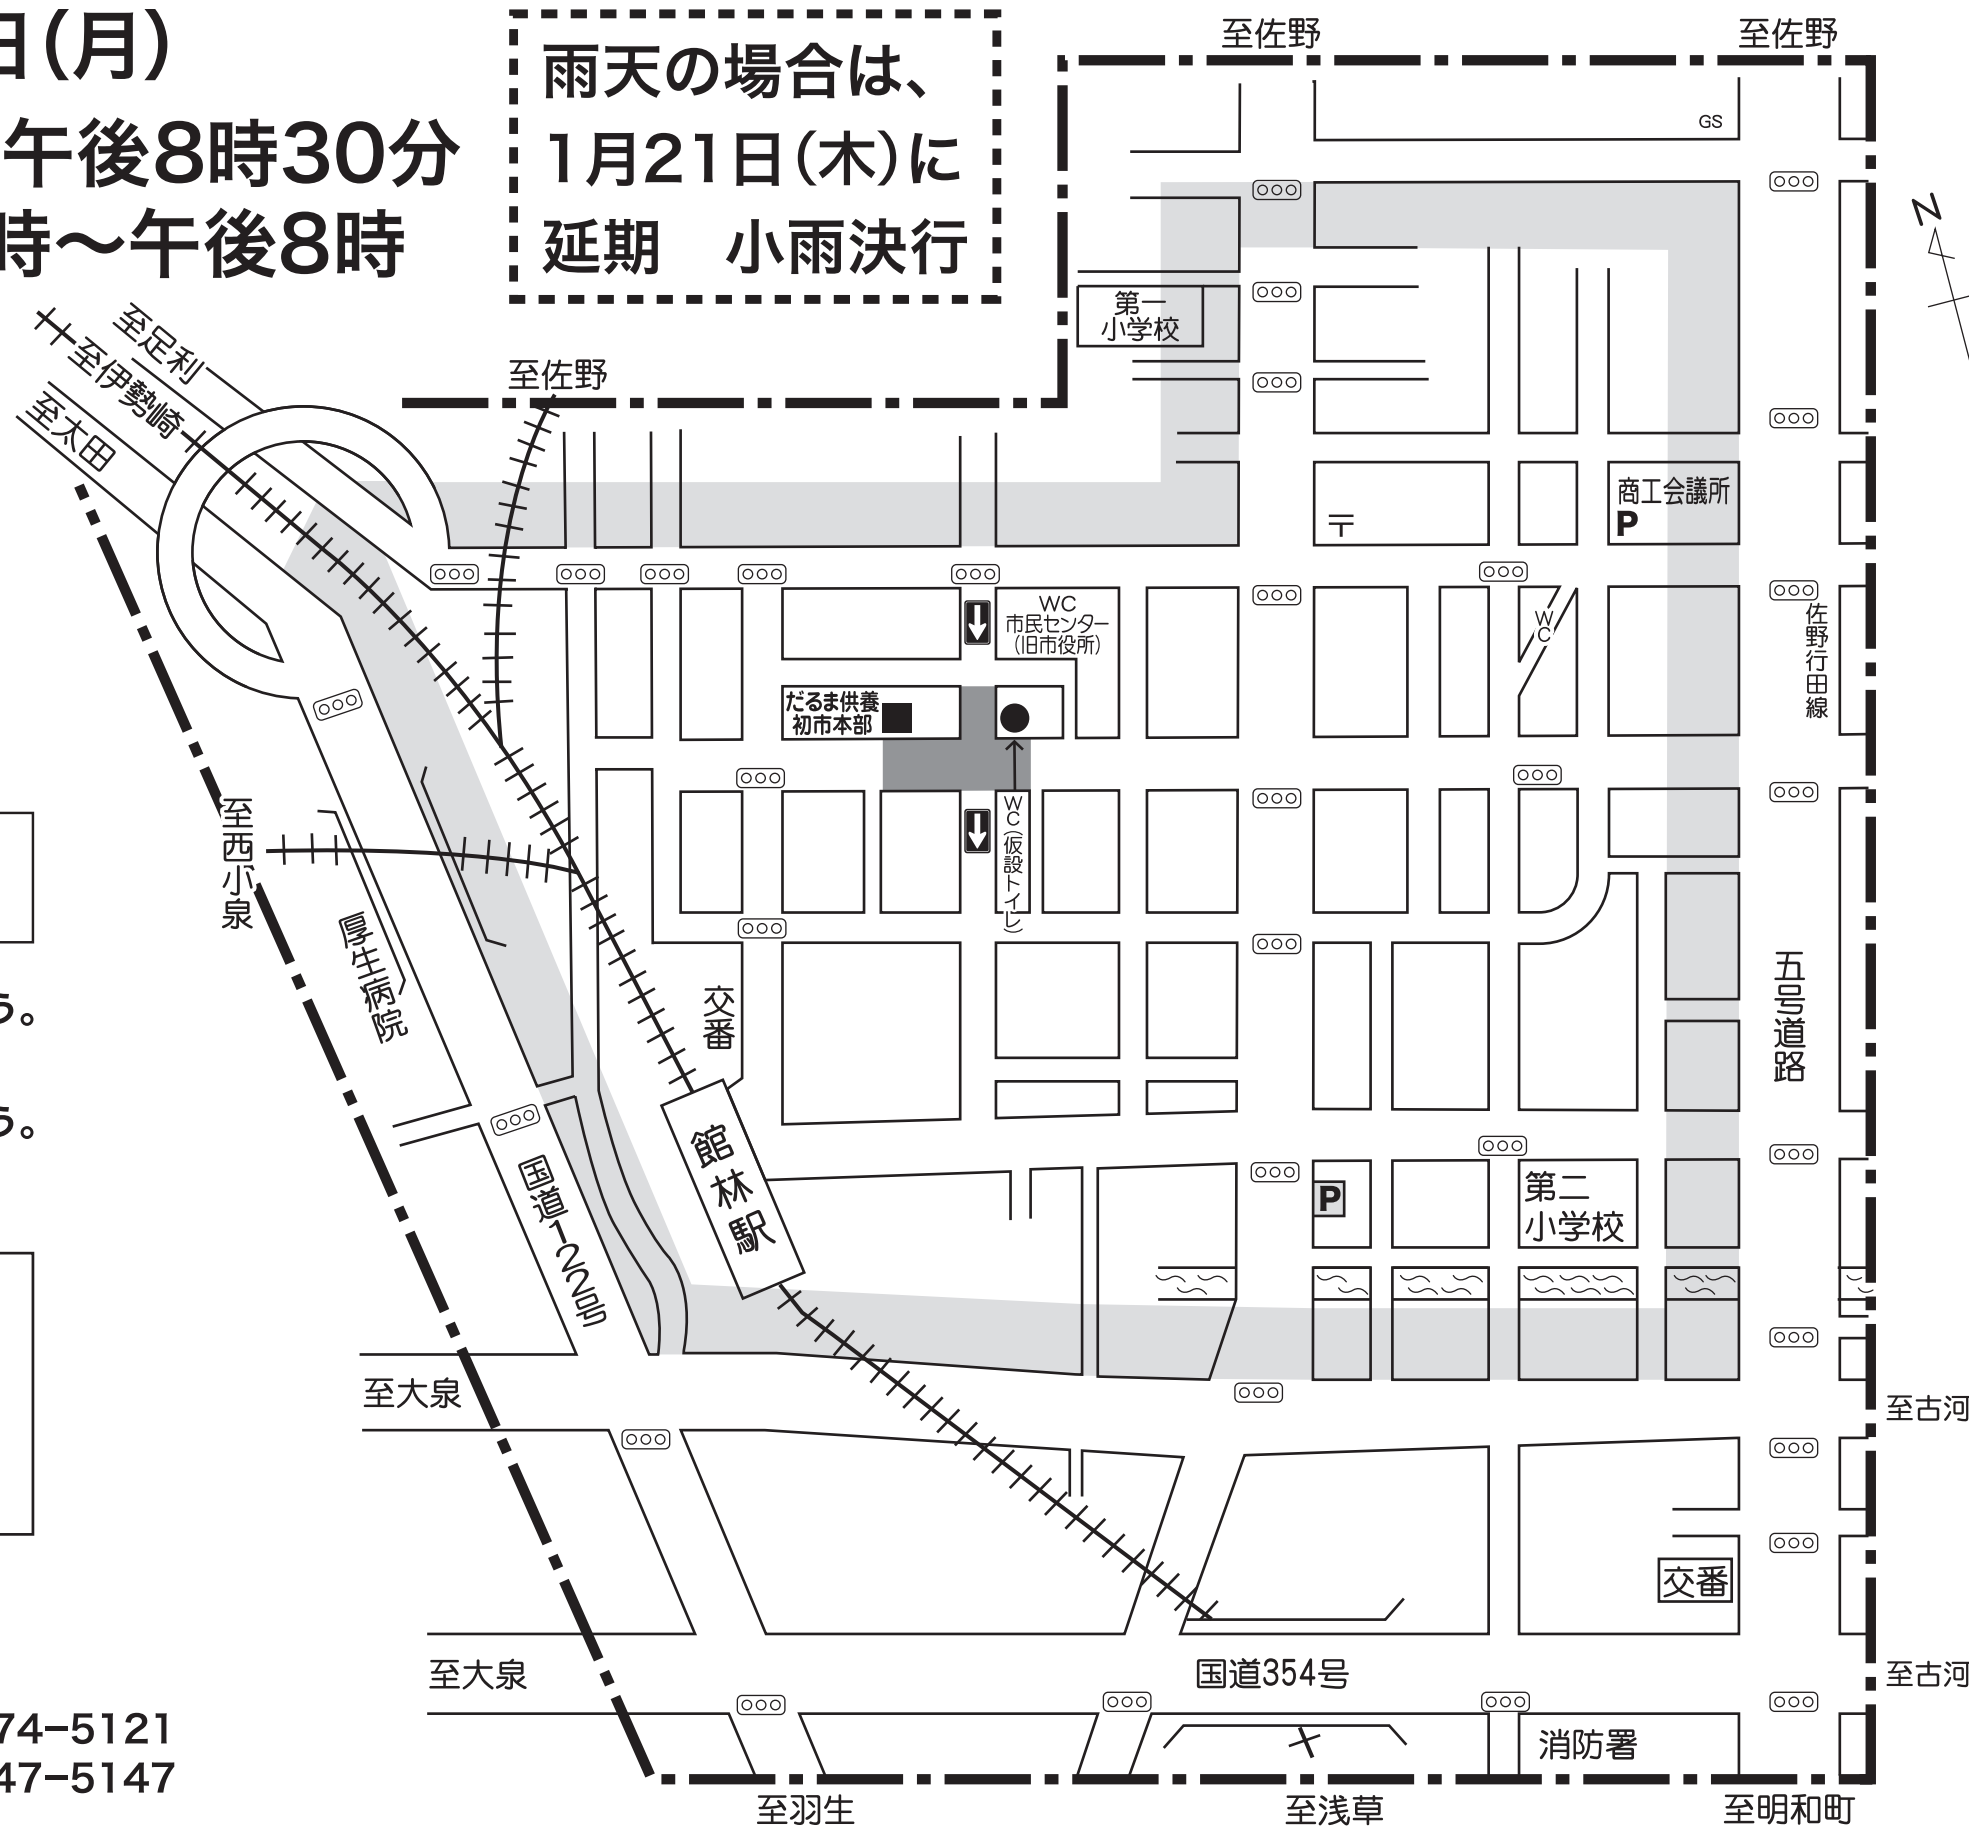

館林初市交通規制案内図

令和3年1月18日(月)
交通規制 正午～午後8時30分
初市開催 午後1時～午後8時

雨天の場合は、
1月21日(木)に
延期 小雨決行

◎当日は、市中心部が混雑しますので、自動車はできるだけ、市の中心部に乗り入れないで、電車・バスをご利用くださいますようお願いいたします。

◎歩行者天国には、自転車の乗り入れは出来ません。

当日は、混雑が予想されますのでお早めにお出かけください。

- 飲酒運転は絶対にやめましょう。
- 交通事故、火災・盗難に気をつけましょう。
- ゴミの分別にご協力下さい。

初市開催中は、ドローン等を含む小型無人機の使用および他人の迷惑となるような物を携帯しての来場を禁止いたします。
路上駐車は禁止いたします。

問合せ先

館林商工会議所 TEL 0276-74-5121
館林市役所商工課 TEL 0276-47-5147

凡	例
	歩行者用道路等 (車両通行止め区域)
	市街地区域 (混雑予想)
	一方通行
	駐車場
	公衆便所

館林警察署
館林商工会議所
館林市